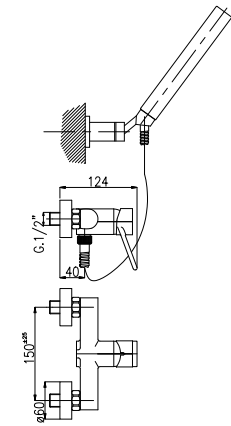

**FX900**  
 Leva "Fox"  
 "Fox" lever  
 Levier "Fox"

**AC545**  
 Scarico universale up&down  
 1"1/4 per lavabo e bidet  
 1"1/4 universal up&down  
 pop-up waste for basin and bidet  
 Vidage universel commande a main  
 1"1/4 pour lavabo et bidet

**FX101**

**FX107**

**FX119**

**FX200**

**FX210**

**FX300**

**FX401**

**FX407**