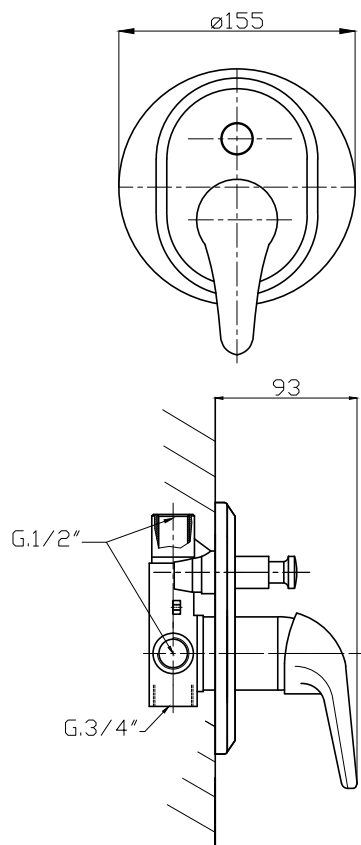

 **FARIS**[®]
RUBINETTERIE

Tiger 2014

INFORMAZIONI TECNICHE - TECHNICAL INFORMATION

COLLEGAMENTI:

I monocomando per lavabo, bidet, lavello monoforo sono forniti completi di coppia flessibili acciaio inox art. 703 cm attacco G. 3/8" F. A richiesta G. 1/2" F.

CONNECTIONS:

Single-hole basin, bidet and sink mixers are supplied with art. 703 couple of stainless steel flexible hoses G. 3/8" F. By request G. 1/2" F.

CARTUCCIA:

La serie Tiger è fornita con cartuccia ø 40 mm a dischi ceramici senza distributore.

CARTRIDGE:

Tiger series is supplied with ø 40 mm ceramic-disc cartridge without distributor.

TG101
Monocomando vasca esterno
con doccia 3 getti e flessibile 150 cm
 Single-lever bath mixer with 3-jet handshower
 and 150 cm flexible hose

TG107
Monocomando vasca esterno
 Single-lever bath mixer

TG119
Monocomando incasso vasca/doccia
Built-in single lever bath/shower mixer

TG200
Monocomando lavabo con
scarico up&down 1"1/4 art. AC547
Single-lever basin mixer with 1"1/4
up&down pop-up waste art. AC547