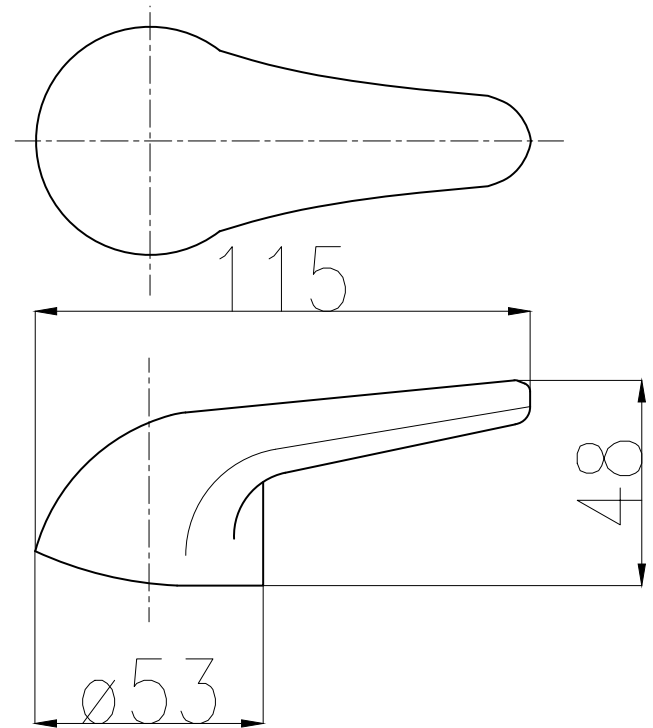

TG900
Leva "Tiger"
"Tiger" lever