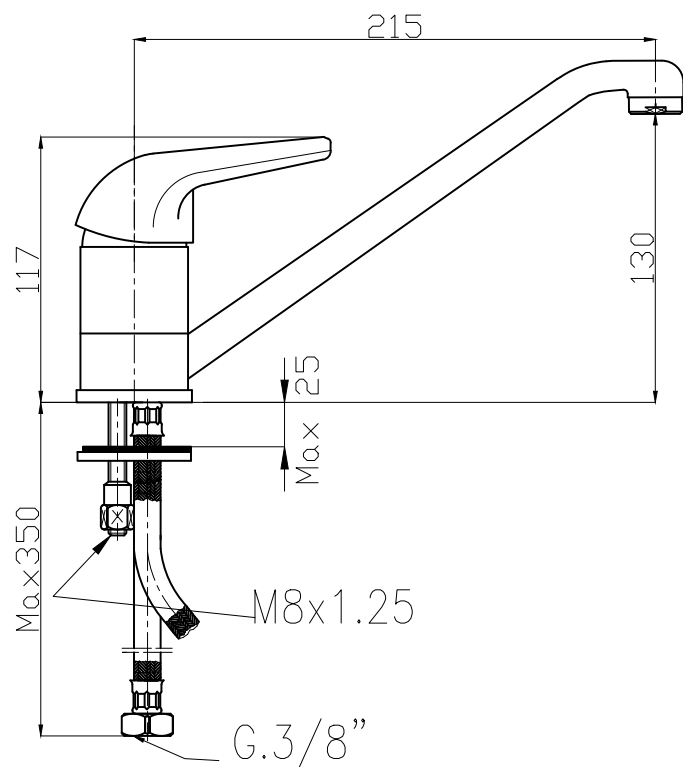

CONNECTIONS:

Single-hole basin, bidet and sink mixers are supplied with art. 703 couple of stainless steel flexible hoses G. 3/8" F. By request G. 1/2" F.

CARTUCCIA:

La serie Tiger è fornita con cartuccia ø 40 mm a dischi ceramici senza distributore.

TG407
Monocomando doccia esterno
Single-lever shower mixer

TG419
Monocomando incasso doccia
Built-in single-lever shower mixer

TG500
Monocomando lavello
con bocca alta girevole in tubo
Single-lever sink mixer
with tubular high swivel spout

TG520
Monocomando lavello esterno con bocca
girevole lunga 200 mm
Single-lever sink mixer with 200mm long
swivel spout

TG525
Monocomando lavello
con bocca alta girevole fusa
 Single-lever sink mixer
 with cast high swivel spout

CD101

Set colonna doccia completa in acciaio cromato Ø21 mm, soffione in ABS Ø200 mm, doccia in ABS 5 getti con eco-stop, flessibile 40 cm e flessibile 150 cm, completo di deviatore

Complete stainless steel shower set Ø21 cm with Ø200 mm abs shower rose, 5-jet abs shower head with eco-stop, 40 cm flexible hose and 150 cm flexible hose, complete with diverter