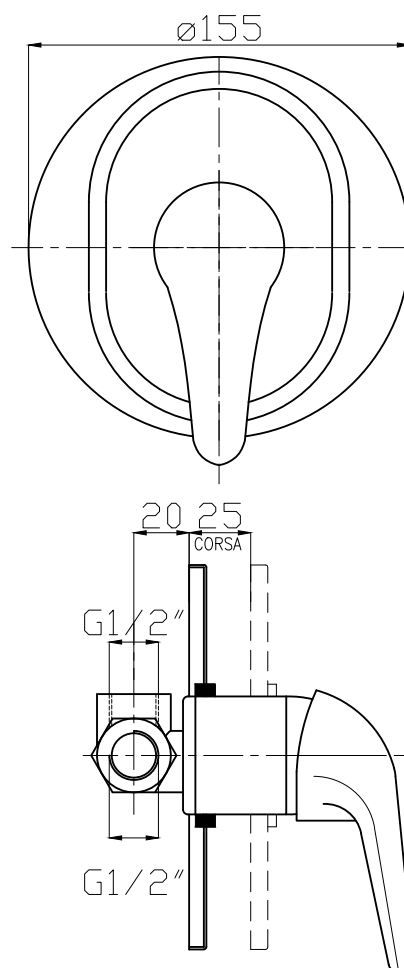

TG407
Monocomando doccia esterno
Single-lever shower mixer