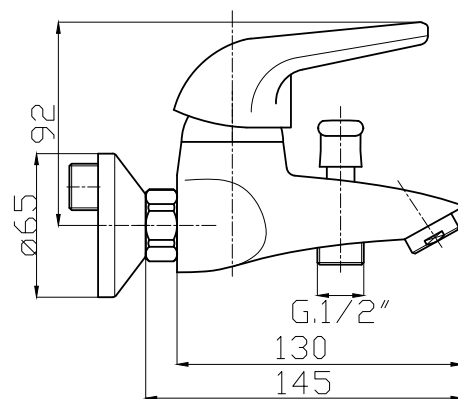

 **FARIS**[®]
RUBINETTERIE

Tiger 2014

INFORMAZIONI TECNICHE - TECHNICAL INFORMATION

COLLEGAMENTI:

I monocomando per lavabo, bidet, lavello monoforo sono forniti completi di coppia flessibili acciaio inox art. 703 cm attacco G. 3/8" F. A richiesta G. 1/2" F.

CONNECTIONS:

Single-hole basin, bidet and sink mixers are supplied with art. 703 couple of stainless steel flexible hoses G. 3/8" F. By request G. 1/2" F.

CARTUCCIA:

La serie Tiger è fornita con cartuccia ø 40 mm a dischi ceramici senza distributore.

CARTRIDGE:

Tiger series is supplied with ø 40 mm ceramic-disc cartridge without distributor.

TG101
Monocomando vasca esterno
con doccia 3 getti e flessibile 150 cm
 Single-lever bath mixer with 3-jet handshower
 and 150 cm flexible hose