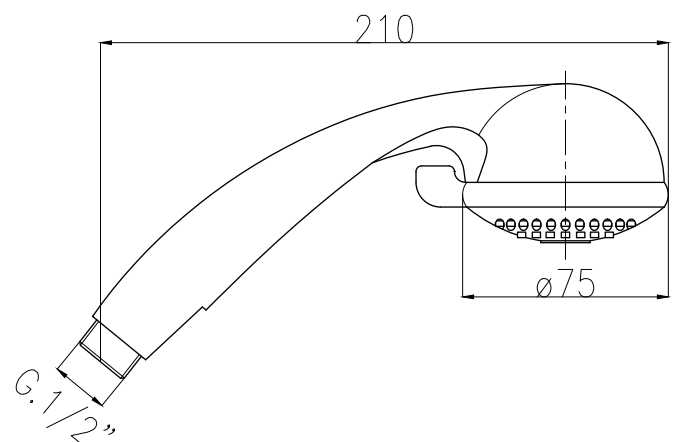

SD799

Saliscendi 60 cm completo di doccia "Tiger" tre getti autopulente art. DO743 e flessibile 150 cm

Slide rail 60 cm with "Tiger" 3-jet self-cleaning handshower art. DO743 and 150 cm flexible hose