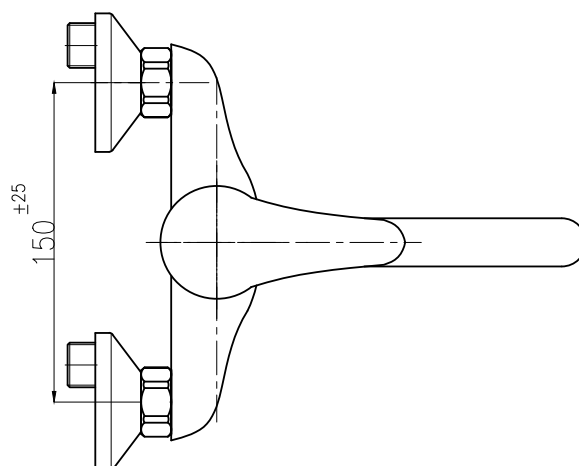

TG520
Monocomando lavello esterno con bocca
girevole lunga 200 mm
Single-lever sink mixer with 200mm long
swivel spout

TG525
Monocomando lavello
con bocca alta girevole fusa
 Single-lever sink mixer
 with cast high swivel spout