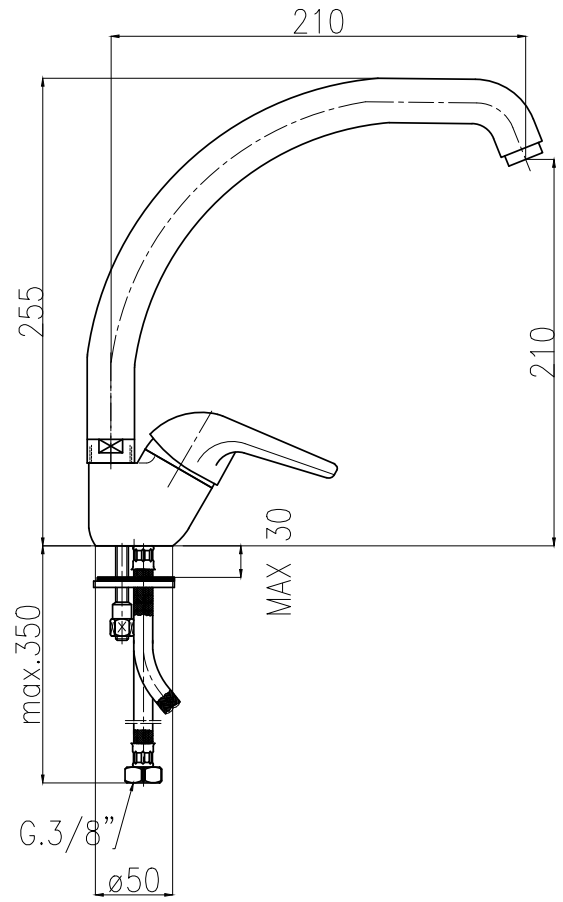

CONNECTIONS:

Single-hole basin, bidet and sink mixers are supplied with art. 703 couple of stainless steel flexible hoses G. 3/8" F. By request G. 1/2" F.

CARTUCCIA:

La serie Tiger è fornita con cartuccia ø 40 mm a dischi ceramici senza distributore.

TG520
Monocomando lavello esterno con bocca
girevole lunga 200 mm
Single-lever sink mixer with 200mm long
swivel spout

TG525
Monocomando lavello
con bocca alta girevole fusa
 Single-lever sink mixer
 with cast high swivel spout

TG542
Monocomando lavello
con bocca girevole
 Single-lever sink mixer
 with swivel spout

TG547
Monocomando lavello
con bocca girevole in tubo
Single-lever sink mixer
with tubular swivel spout

TG900
Leva "Tiger"
"Tiger" lever

CD101

Set colonna doccia completa in acciaio cromato Ø21 mm, soffione in ABS Ø200 mm, doccia in ABS 5 getti con eco-stop, flessibile 40 cm e flessibile 150 cm, completo di deviatore

Complete stainless steel shower set Ø21 cm with Ø200 mm abs shower rose, 5-jet abs shower head with eco-stop, 40 cm flexible hose and 150 cm flexible hose, complete with diverter