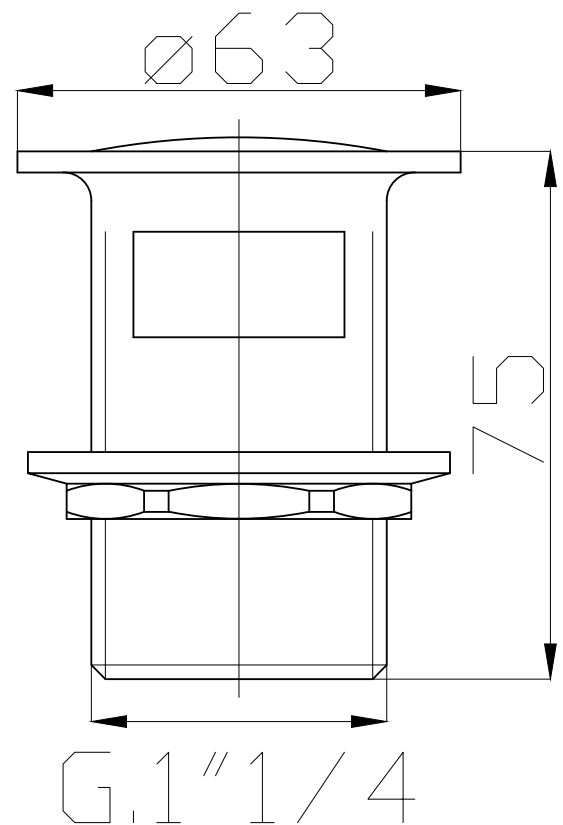

TG900
Leva "Tiger"
"Tiger" lever