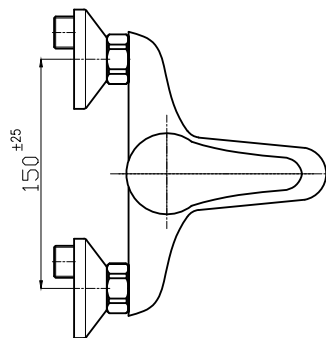

 **FARIS**[®]
RUBINETTERIE

Tiger 2014

INFORMAZIONI TECNICHE - TECHNICAL INFORMATION

COLLEGAMENTI:

I monocomando per lavabo, bidet, lavello monoforo sono forniti completi di coppia flessibili acciaio inox art. 703 cm attacco G. 3/8" F. A richiesta G. 1/2" F.

CONNECTIONS:

Single-hole basin, bidet and sink mixers are supplied with art. 703 couple of stainless steel flexible hoses G. 3/8" F. By request G. 1/2" F.

CARTUCCIA:

La serie Tiger è fornita con cartuccia ø 40 mm a dischi ceramici senza distributore.

CARTRIDGE:

Tiger series is supplied with ø 40 mm ceramic-disc cartridge without distributor.

TG101
Monocomando vasca esterno
con doccia 3 getti e flessibile 150 cm
 Single-lever bath mixer with 3-jet handshower
 and 150 cm flexible hose

CD101

Set colonna doccia completa in acciaio cromato Ø21 mm, soffione in ABS Ø200 mm, doccia in ABS 5 getti con eco-stop, flessibile 40 cm e flessibile 150 cm, completo di deviatore

Complete stainless steel shower set Ø21 cm with Ø200 mm abs shower rose, 5-jet abs shower head with eco-stop, 40 cm flexible hose and 150 cm flexible hose, complete with diverter