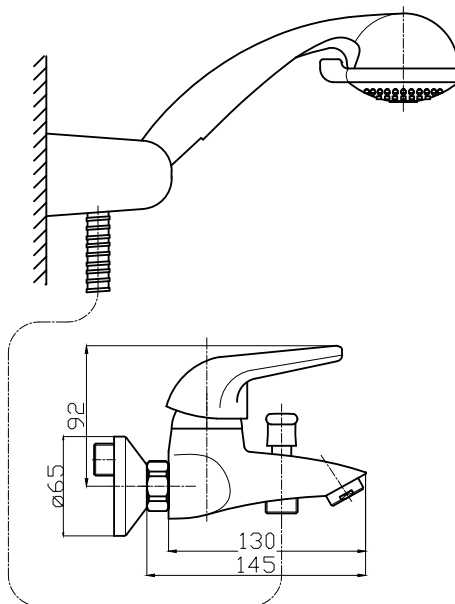

 **FARIS**[®]
RUBINETTERIE

Tiger 2014

INFORMAZIONI TECNICHE - TECHNICAL INFORMATION

COLLEGAMENTI:

I monocomando per lavabo, bidet, lavello monoforo sono forniti completi di coppia flessibili acciaio inox art. 703 cm attacco G. 3/8" F. A richiesta G. 1/2" F.

CONNECTIONS:

Single-hole basin, bidet and sink mixers are supplied with art. 703 couple of stainless steel flexible hoses G. 3/8" F. By request G. 1/2" F.

CARTUCCIA:

La serie Tiger è fornita con cartuccia ø 40 mm a dischi ceramici senza distributore.

CARTRIDGE:

Tiger series is supplied with ø 40 mm ceramic-disc cartridge without distributor.

TG101
Monocomando vasca esterno
con doccia 3 getti e flessibile 150 cm
 Single-lever bath mixer with 3-jet handshower
 and 150 cm flexible hose

CD101

Set colonna doccia completa in acciaio cromato Ø21 mm, soffione in ABS Ø200 mm, doccia in ABS 5 getti con eco-stop, flessibile 40 cm e flessibile 150 cm, completo di deviatore

Complete stainless steel shower set Ø21 cm with Ø200 mm abs shower rose, 5-jet abs shower head with eco-stop, 40 cm flexible hose and 150 cm flexible hose, complete with diverter